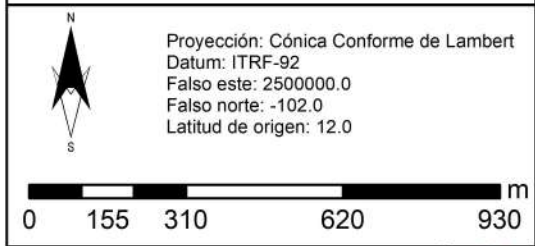

Área de influencia directa

- ### Simbología
-  Ejército Nacional 843
 -  Área núcleo
 -  Área de influencia directa
 -  AGEBS
 -  Colonias

Fuente:
 INEGI
 División estatal escala 1:1 000 000
 Geoestadística urbana (calles)
 IECM
 Colonias electorales 2019